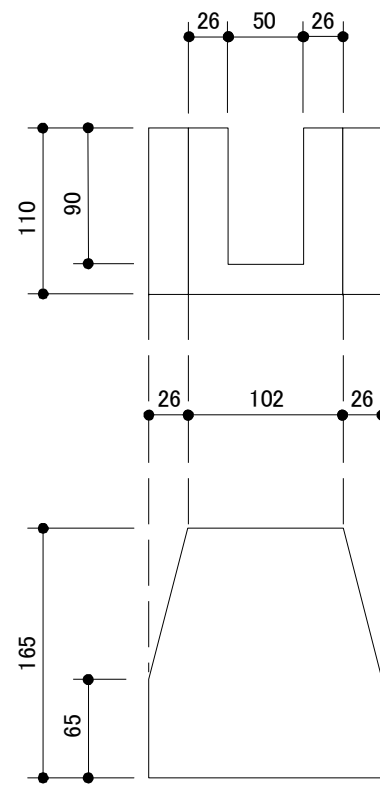

かぞく まもる

# 図面集

片面ローカバー(右)

100109

片面ローカバー(左)

100108

平面ローカバー

100110

平面

100303

片面(左右共通)

100300