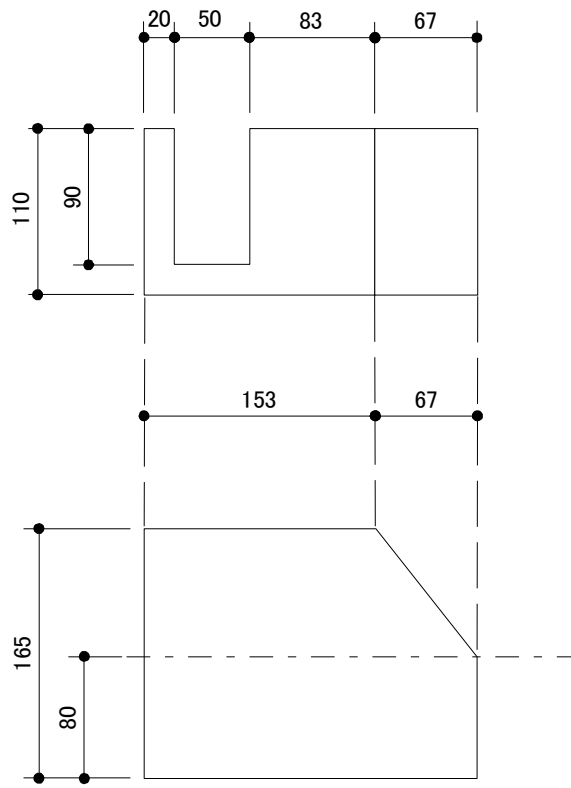

かぞく まもる

# 図面集

片面ローカバー(右)

100109

片面ローカバー(左)

100108

平面ローカバー

100110

平面

100303

片面(左右共通)

100300