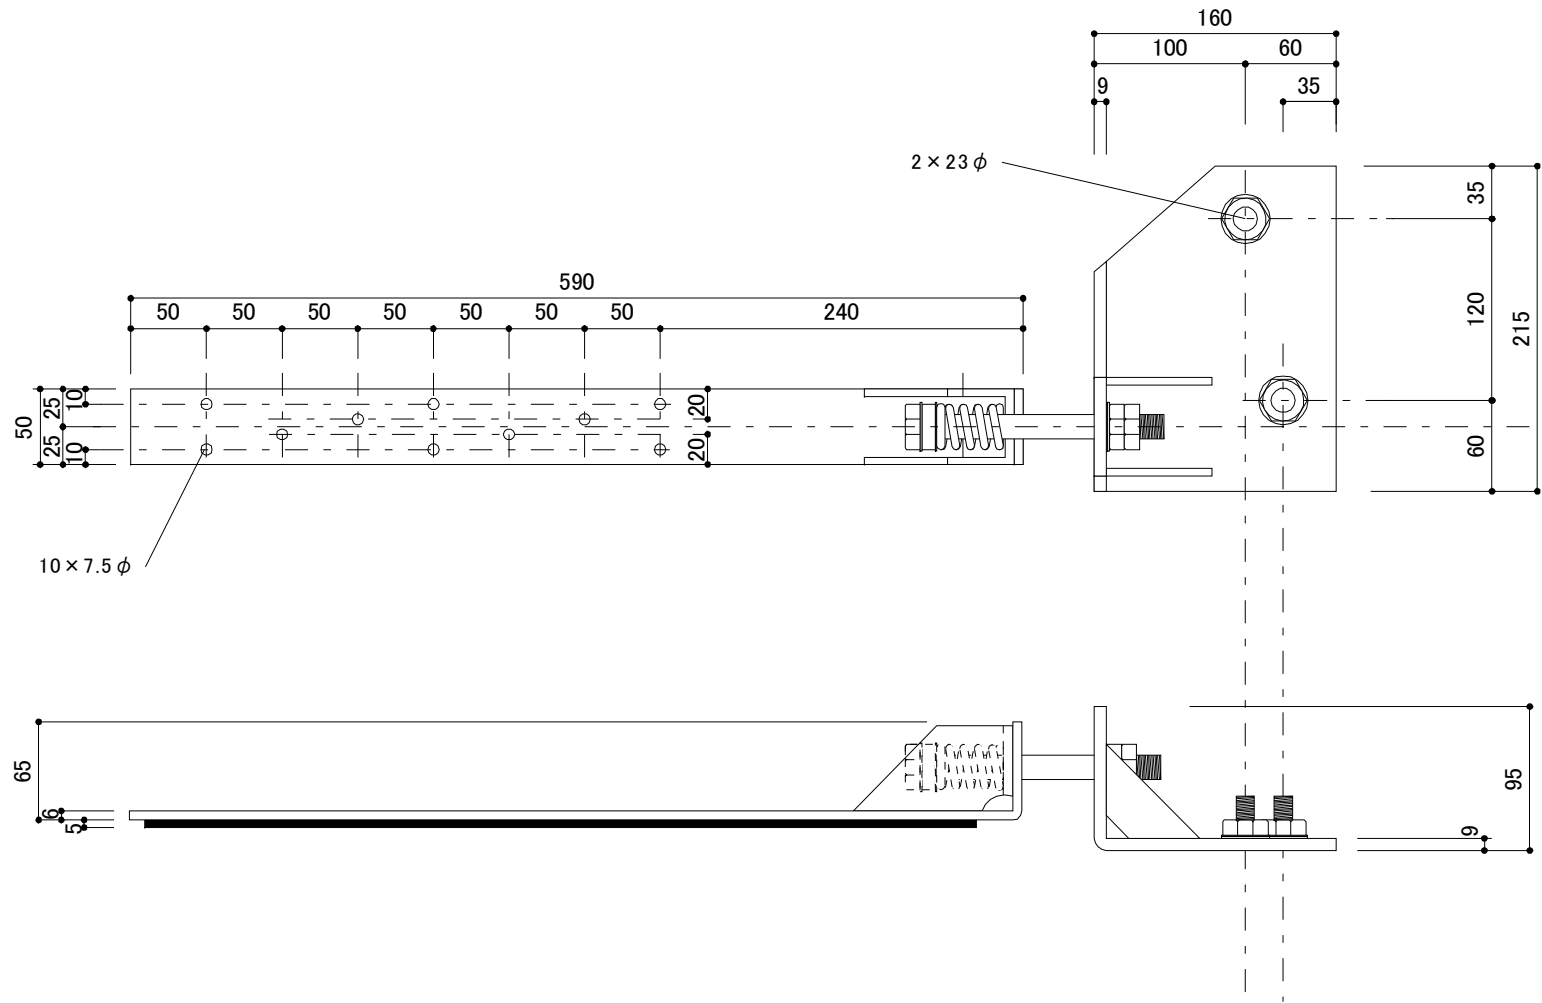

かぞく まもる

# 図面集

片面ローカバー(右)

100109

片面ローカバー(左)

100108

平面ローカバー

100110

平面

100303

片面(左右共通)

100300