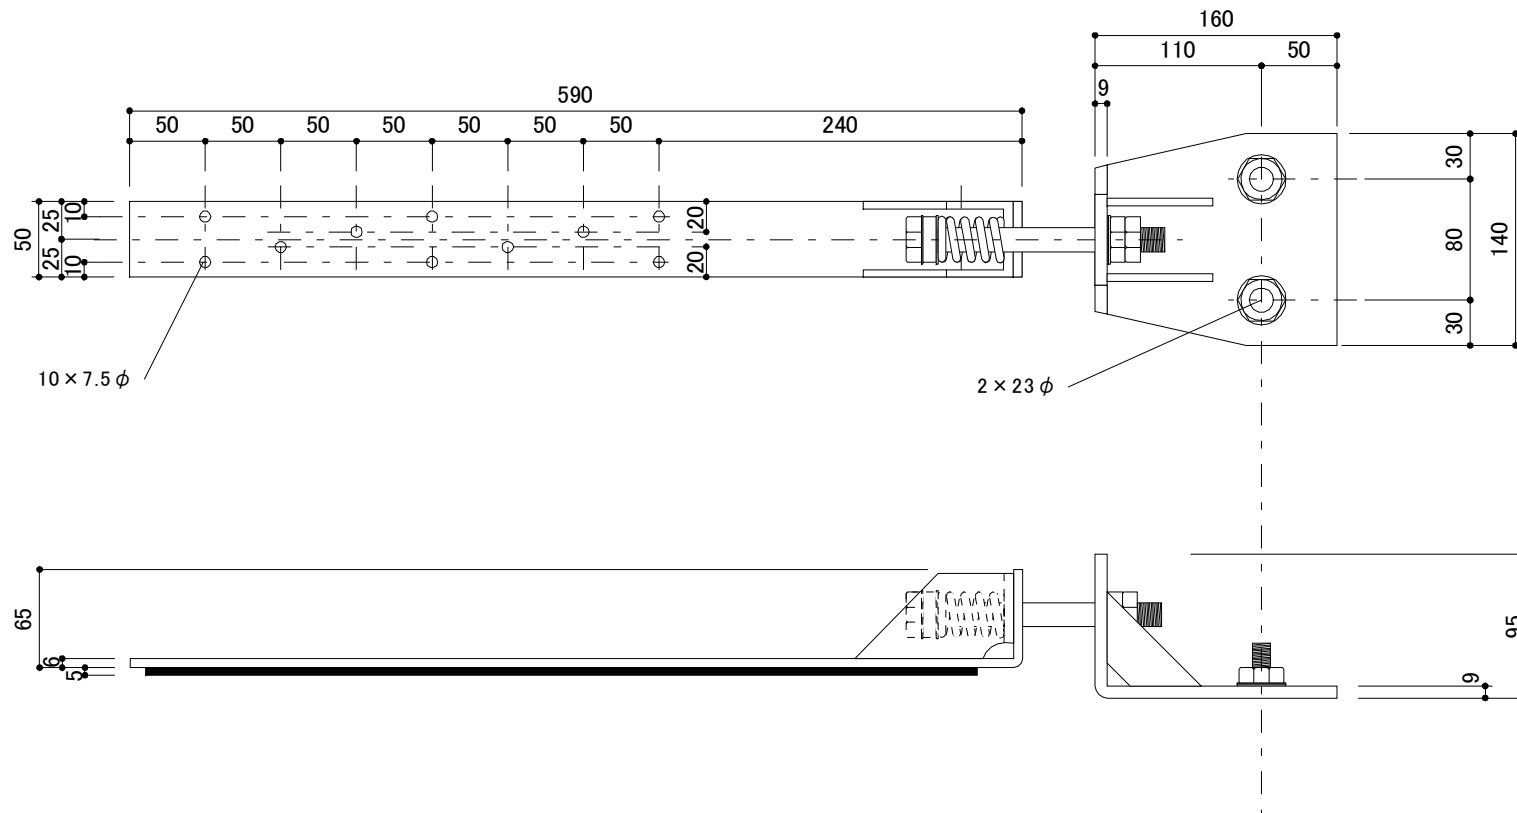

かぞく まもる

# 図面集

片面ローカバー(右)

100109

片面ローカバー(左)

100108

平面ローカバー

100110

平面

100303

片面(左右共通)

100300