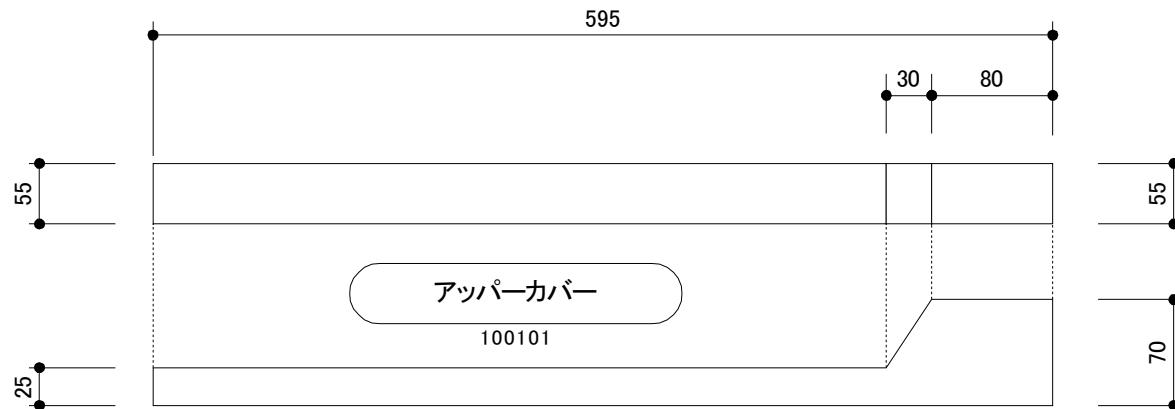

かぞく まもる

# 図面集

片面ローカバー(右)

100109

片面ローカバー(左)

100108

平面ローカバー

100110

平面

100303

片面(左右共通)

100300